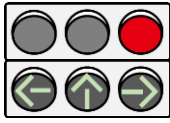

2 矢印信号・点滅信号と優先道路