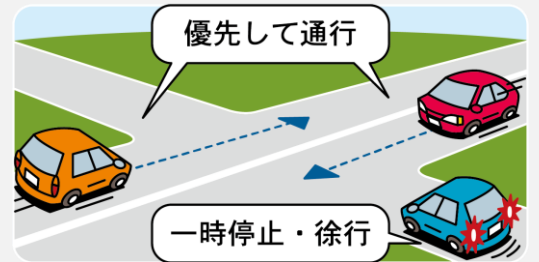

優先道路を意識した交差点の通行

災害時などの停電や故障により信号が作動(点灯)しておらず、交通整理も行なわれていない場合は、その交差点において「優先道路はどれか」を見分けたうえで、以下のルールに従って通行します。

- 交差する道路が優先道路であるときやその幅が広いときは徐行して、交差道路側の車の進行を妨げない。
- 道幅が同じような道路の交差点では、左方から来る車があるときは、その車の進行を妨げない。

優先道路の見分け方には上に挙げた「幅の広い方が優先」のほか、以下も挙げられます。

- 道路に「優先道路」や「一時停止」の標識が設置されていれば、それをもとに見分ける。
- 道路に白い逆三角形の道路標示がある場合は、前方で交差する道路が優先道路となる。