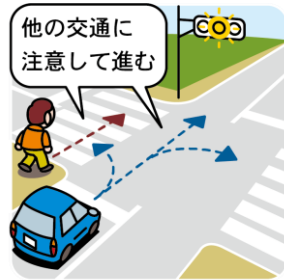

## 2 矢印信号・点滅信号と優先道路

青色の矢印信号のときは、自動車は**対面する信号が黄色や赤色の灯火でも、矢印の方向に進行することができます。**

**右向き矢印のときは、転回もできます**（2012年道路交通法施行規則改正による。道路標識等で転回が禁止されている場所を除く）。

※黄色の矢印信号は路面電車用の信号であり、自動車は矢印方向へ進行することはできません。

黄色の点滅信号のときは、**自動車は他の交通に注意して進行することができます。**  
歩行者も同様です。

赤色の点滅信号のときは、**自動車は、停止位置において一時停止しなければなりません。**ただし、歩行者の場合は他の交通に注意して進むことができます。